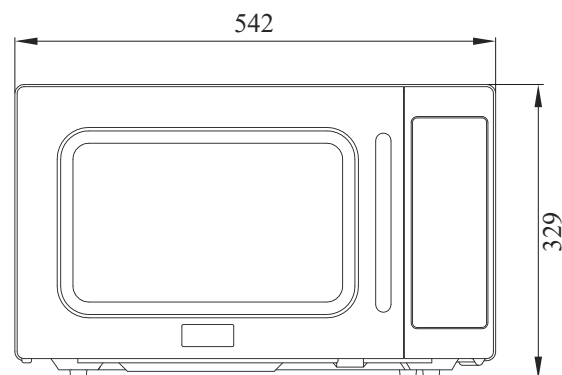

Модель: TMW-1100NM

(. . :)

ХАРАКТЕРИСТИКИ	
Габариты внешние	
Ширина (мм)	542
Глубина (мм)	461
Высота (мм)	329
Габариты внутренние	
Ширина (мм)	350
Глубина (мм)	357
Высота (мм)	230
Объем (л)	29
Задаваемые настройки	-
Количество магнетронов	1
Таймер приготовления	10 мин
Размораживание	*
Мощность (Вт)	1000
Внутренняя подсветка	Есть (LED)
Управление	Механическое
Электропитание (В/Гц)	220/50
Масса (кг)	18

Отдельные элементы дизайна и некоторые технические характеристики могут быть изменены без предварительного уведомления. Фактический вес груза может отличаться в зависимости от дополнительных упаковочных материалов для защиты продукта.

■ ГАРАНТИЯ: 1 год

■ Москва 8-495-664-40-24 sales@turboairltd.ru
■ Регионы 8-800-222-01-24 www.turboairltd.ru
горячая линия, телефон бесплатный