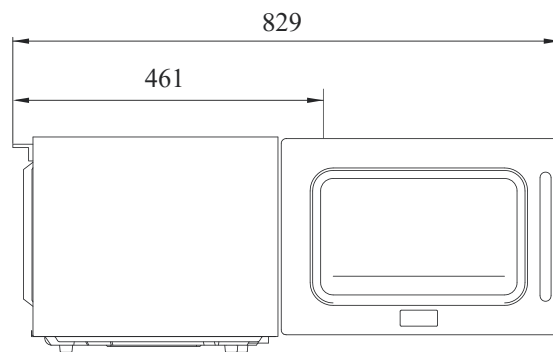

Модель: TMW-1100NM

(. . :)

ХАРАКТЕРИСТИКИ	
Габариты внешние	
Ширина (мм)	542
Глубина (мм)	461
Высота (мм)	329
Габариты внутренние	
Ширина (мм)	350
Глубина (мм)	357
Высота (мм)	230
Объем (л)	29
Задаваемые настройки	-
Количество магнетронов	1
Таймер приготовления	10 мин
Размораживание	*
Мощность (Вт)	1000
Внутренняя подсветка	Есть (LED)
Управление	Механическое
Электропитание (В/Гц)	220/50
Масса (кг)	18

Отдельные элементы дизайна и некоторые технические характеристики могут быть изменены без предварительного уведомления. Фактический вес груза может отличаться в зависимости от дополнительных упаковочных материалов для защиты продукта.

■ ГАРАНТИЯ: 1 год

■ Москва 8-495-664-40-24 sales@turboairltd.ru
■ Регионы 8-800-222-01-24 www.turboairltd.ru
горячая линия, телефон бесплатный